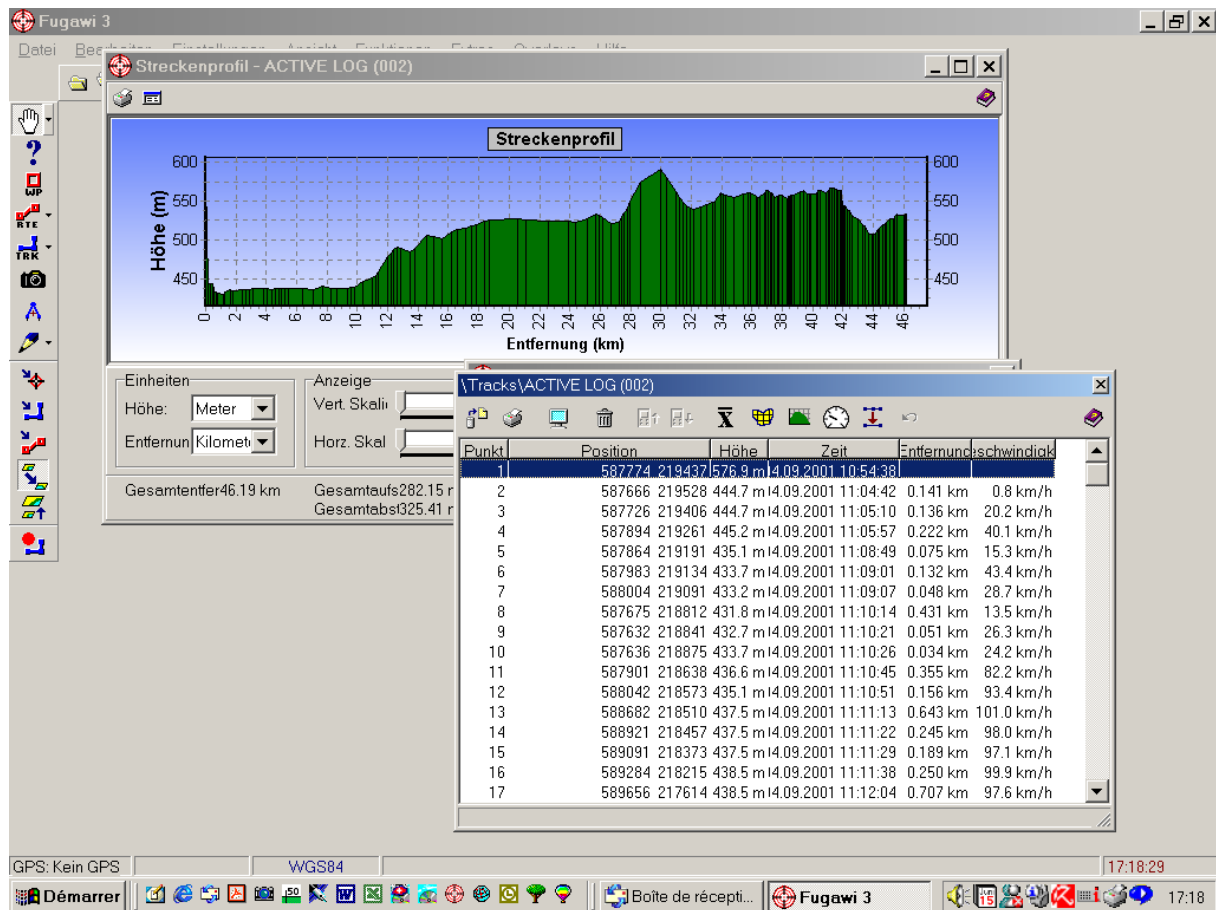

Tracklog eines GARMIN eMap

Aufzeichnung mit FUGAWI Moving Map Software

POLY-ELECTRONIC

Autorisierte GARMIN Vertretung · Spranglenstr. 30 · CH-8303 Bassersdorf/Schweiz

Tel. +41 - 1- 836 82 37 · Fax. +41 -1- 836 92 41 · info@poly-electronic.ch